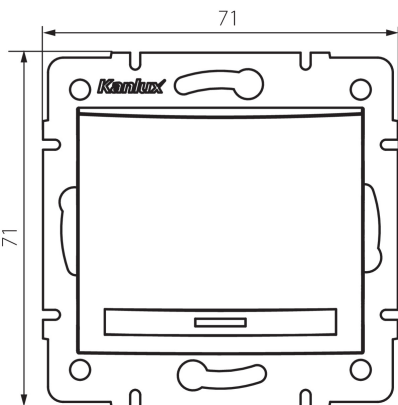

24719 DOMO 01-1070-202 bi

Перехресний вимикач

5905339247193

ЗАГАЛЬНІ ДАНІ:

Колір: білий

Місце монтажу: для вбудовування в стіні

Підсвічування: Не застосовується

Ширина (мм): 71

Висота (мм): 71

Średnica puszki montażowej: 60

Głębokość montażu: 25

ТЕХНІЧНІ ХАРАКТЕРИСТИКИ:

Номинальна напруга (V): 250 AC

Матеріал: PC

Materiał styków: CuSn94

Тип затиску: Швидкокорознімне з'єднання

Матеріал: PC

Кількість важелів: 1

Номинальний струм (A): 10

Ступінь IP: 20

ДАНІ ЛОГІСТИКИ:

Як упаковано: 10

Кількість штук в проміжній упаковці: 10

Кількість штук у груповій упаковці: 120

Вага нетто одиниці [г]: 78

Граматура [г]: 92

Довжина споживчої упаковки [см]: 10

Ширина споживчої упаковки [см]: 4.5

Висота споживчої упаковки [см]: 14

Вага коробки [кг]: 11.04

Ширина коробки [см]: 25.5

Висота коробки [см]: 32