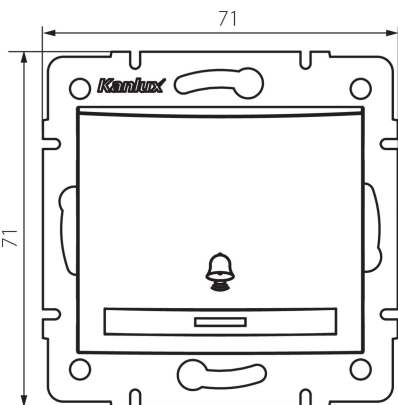

### ЗАГАЛЬНІ ДАНІ:

**Колір:** білий

**Місце монтажу:** для вбудовування в стіні

**Підсвічування:** так

**Ширина (мм):** 71

**Висота (мм):** 71

**Średnica puszki montażowej:** 60

**Głębokość montażu:** 25

### ТЕХНІЧНІ ХАРАКТЕРИСТИКИ:

**Номинальна напруга (V):** 250 AC

**Матеріал:** PC

**Materiał styków:** CuSn94

**Тип затиску:** Швидкокорознімне з'єднання

**Матеріал:** PC

**Кількість важелів:** 1

**Номинальний струм (A):** 10