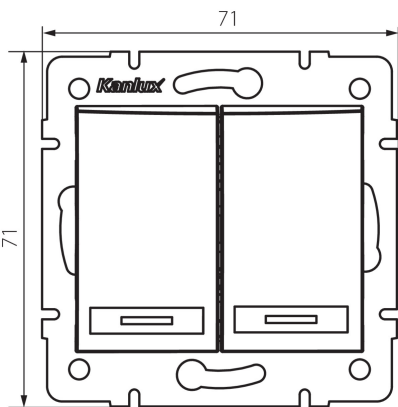

24724 DOMO 01-1120-202 bi

свічковий двогрупний роз'єм з LED

5905339247247

ЗАГАЛЬНІ ДАНІ:

Колір: білий

Місце монтажу: для вбудовування в стіні

Підсвічування: так

Ширина (мм): 71

Висота (мм): 71

Średnica puszki montażowej: 60

Głębokość montażu: 25

ТЕХНІЧНІ ХАРАКТЕРИСТИКИ:

Номинальна напруга (V): 250 AC

Матеріал: PC

Materiał styków: CuSn94

Тип затиску: Швидкокорознімне з'єднання

Матеріал: PC

Кількість важелів: 2

Номинальний струм (A): 10

Ступінь IP: 20

ДАНІ ЛОГІСТИКИ:

Як упаковано: 10

Кількість штук в проміжній упаковці: 10

Кількість штук у груповій упаковці: 120

Вага нетто одиниці [г]: 82

Граматура [г]: 95.67

Довжина споживчої упаковки [см]: 10

Ширина споживчої упаковки [см]: 4

Висота споживчої упаковки [см]: 14

Вага коробки [кг]: 11.4804

Ширина коробки [см]: 25.5

Висота коробки [см]: 32