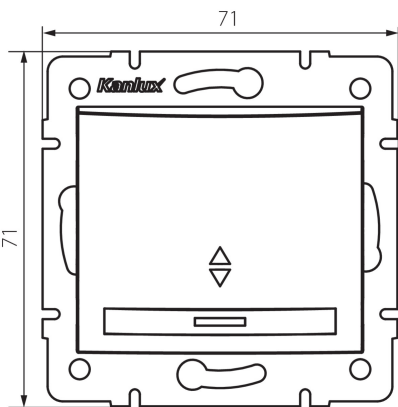

24726 DOMO 01-1140-202 bi

Світлодіодна сходовий вимикач

5905339247261

ЗАГАЛЬНІ ДАНІ:

Колір: білий

Місце монтажу: для вбудовування в стіні

Підсвічування: так

Ширина (мм): 71

Висота (мм): 71

Średnica puszki montażowej: 60

Głębokość montażu: 25

ТЕХНІЧНІ ХАРАКТЕРИСТИКИ:

Номинальна напруга (V): 250 AC

Матеріал: PC

Materiał styków: CuSn94

Тип затиску: Швидкокорознімне з'єднання

Матеріал: PC

Кількість важелів: 1

Номинальний струм (A): 10

Ступінь IP: 20

ДАНІ ЛОГІСТИКИ:

Як упаковано: 10

Кількість штук в проміжній упаковці: 10

Кількість штук у груповій упаковці: 120

Вага нетто одиниці [г]: 80

Граматура [г]: 93.75

Довжина споживчої упаковки [см]: 10

Ширина споживчої упаковки [см]: 4.5

Висота споживчої упаковки [см]: 14

Вага коробки [кг]: 11.25

Ширина коробки [см]: 25.5

Висота коробки [см]: 32