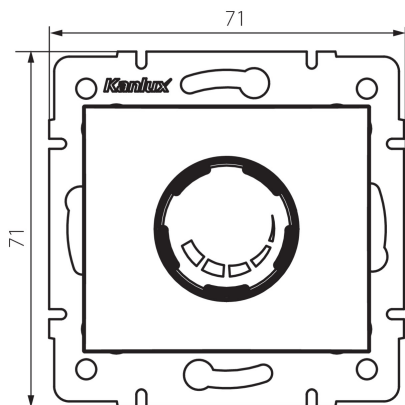

24727 DOMO 01-1160-102 bi

Поворотний диммер 500 Вт з фільтром

5905339247278

ЗАГАЛЬНІ ДАНІ:

Колір: білий

Місце монтажу: для вбудовування в стіні

Місце використання: всередині

Ширина (мм): 71

Висота (мм): 71

Średnica puszki montażowej: 60

ТЕХНІЧНІ ХАРАКТЕРИСТИКИ:

Номинальна напруга (В): 250 AC

Номинальна частота (Гц): 50

Номинальна потужність (Вт): 500

Клас захисту від ураження електричним струмом: II

Діапазон температури оточення, впливу якої може піддаватися продукт (°C): 5÷25

Тип з'єднання: клемник гвинтовий

Тип затиску: гвинтова клема

Матеріал: PC

Ступінь IP: 20

ДАНІ ЛОГІСТИКИ:

Як упаковано: 10

Кількість штук в проміжній упаковці: 10

Ширина коробки [см]: 36.5

Висота коробки [см]: 32

Довжина коробки [см]: 48.5

Обсяг коробки [м³]: 0.056648

24727 DOMO 01-1160-102 bi

Поворотний диммер 500 Вт з фільтром