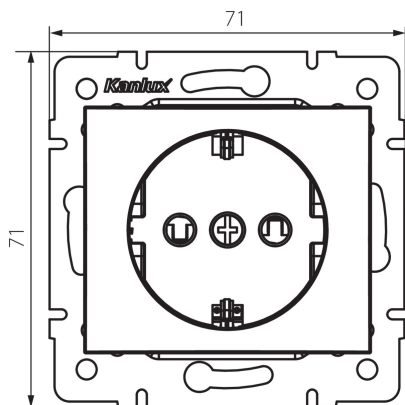

24733 DOMO 01-1240-102 bi

Одинарна розетка Schuko з захистом контактів

5905339247339

ЗАГАЛЬНІ ДАНІ:

Колір: білий

Місце монтажу: для вбудовування в стіні

Захист контактів: так

Ширина (мм): 71

Висота (мм): 71

Średnica puszki montażowej: 60

Głębokość montażu: 25

Кількість розеток: 1

ТЕХНІЧНІ ХАРАКТЕРИСТИКИ:

Номінальна напруга (V): 250 AC

Номінальний струм (A): 16

Клас захисту від ураження електричним струмом: I

Матеріал: PC

Materiał styków: CuSn94

Тип заземлення: тип f

Тип затиску: гвинтова клемма

Матеріал: PC

Ступінь IP: 20

ДАНІ ЛОГІСТИКИ:

Як упаковано: 10

Вага коробки [кг]: 10.08

Ширина коробки [см]: 26.5

Висота коробки [см]: 32

Довжина коробки [см]: 44

Обсяг коробки [м³]: 0.037312

24733 DOMO 01-1240-102 bi

Одинарна розетка Schuko з захистом контактів