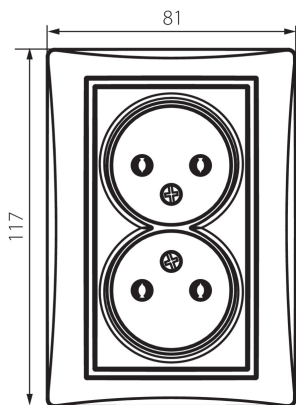

24741 DOMO 01-1280-102 bi

гніздо живлення подвійне без заземлення, повне

5905339247414

ЗАГАЛЬНІ ДАНІ:

Колір: білий

Місце монтажу: для вбудовування в стіні

Ширина (мм): 81

Висота (мм): 110

Średnica puszki montażowej: 68

Głębokość montażu: 25

Кількість розеток: 2

ТЕХНІЧНІ ХАРАКТЕРИСТИКИ:

Номинальна напруга (V): 250 AC

Номинальний струм (A): 16

Клас захисту від ураження електричним струмом: II

Матеріал: PC

Materiał styków: CuSn94

Тип заземлення: 2P

Тип затиску: гвинтова клемма

Матеріал: PC

Ступінь IP: 20

ДАНІ ЛОГІСТИКИ:

Як упаковано: 10

Кількість штук в проміжній упаковці: 10

Ширина коробки [см]: 22

Висота коробки [см]: 51.2

Довжина коробки [см]: 49.5

Обсяг коробки [м³]: 0.055757

24741 DOMO 01-1280-102 bi

гніздо живлення подвійне без заземлення, повне