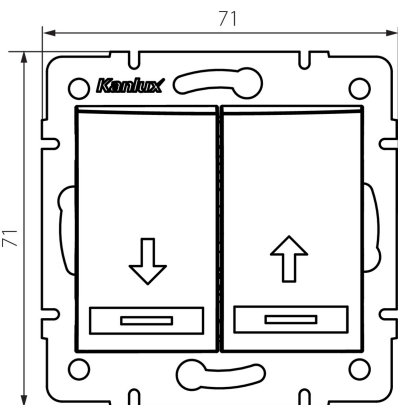

24744 DOMO 01-1310-202 bi

жалюзейвий електророз'єм

5905339247445

ЗАГАЛЬНІ ДАНІ:

Колір: білий

Місце монтажу: для вбудовування в стіні

Підсвічування: Не застосовується

Ширина (мм): 71

Висота (мм): 71

Średnica puszki montażowej: 60

Głębokość montażu: 25

ТЕХНІЧНІ ХАРАКТЕРИСТИКИ:

Номинальна напруга (V): 250 AC

Матеріал: PC

Materiał styków: CuSn94

Тип затиску: Швидкокорознімне з'єднання

Матеріал: PC

Кількість важелів: 2

Номинальний струм (A): 10

Ступінь IP: 20

ДАНІ ЛОГІСТИКИ:

Як упаковано: 10

Кількість штук в проміжній упаковці: 10

Кількість штук у груповій упаковці: 120

Вага нетто одиниці [г]: 78

Граматура [г]: 91.83

Довжина споживчої упаковки [см]: 9

Ширина споживчої упаковки [см]: 5

Висота споживчої упаковки [см]: 14

Вага коробки [кг]: 11.0196

Ширина коробки [см]: 25.5

Висота коробки [см]: 32