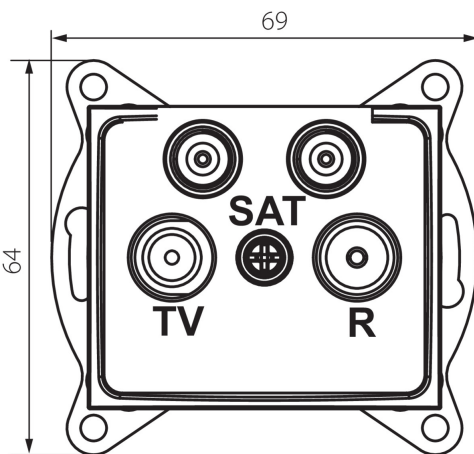

24750 DOMO 01-1590-002 bi

гніздо RTV-2xSAT кінцеве

5905339247506

ЗАГАЛЬНІ ДАНІ:

Колір: білий

Місце монтажу: для вбудовування в стіні

Ширина (мм): 69

Висота (мм): 64

Średnica puszki montażowej: 60

Кількість розеток: 4

ТЕХНІЧНІ ХАРАКТЕРИСТИКИ:

Матеріал: PC

Тип розеток: тв - 2хспут кінцевий

Матеріал: PC

Ступінь IP: 20

ДАНІ ЛОГІСТИКИ:

Висота споживчої упаковки [см]: 14

Вага коробки [кг]: 13.2696

Ширина коробки [см]: 25.5

Висота коробки [см]: 32

Довжина коробки [см]: 44

Обсяг коробки [м³]: 0.035904