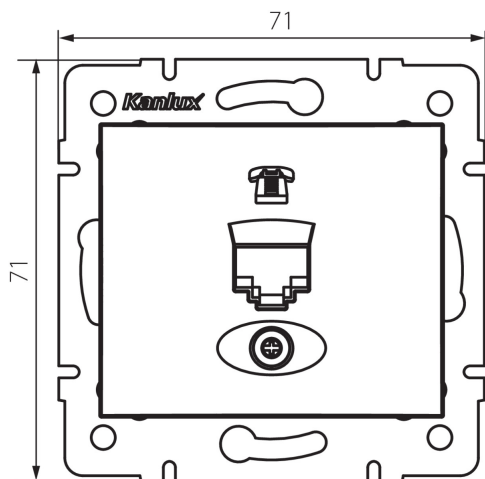

24751 DOMO 01-1370-002 bi

телефонне гніздо окреме (RJ11)

5905339247513

ЗАГАЛЬНІ ДАНІ:

Колір: білий

Місце монтажу: для вбудовування в стіні

Ширина (мм): 71

Висота (мм): 71

Średnica puszki montażowej: 60

Кількість розеток: 1

ТЕХНІЧНІ ХАРАКТЕРИСТИКИ:

Матеріал: PC

Тип розеток: телефонний одинарний

Матеріал: PC

Ступінь IP: 20

ДАНІ ЛОГІСТИКИ:

Як упаковано: 10

Кількість штук в проміжній упаковці: 10

Кількість штук у груповій упаковці: 120

Вага нетто одиниці [г]: 56

Граматура [г]: 68.5

Довжина споживчої упаковки [см]: 10

Ширина споживчої упаковки [см]: 4

Висота споживчої упаковки [см]: 14

Вага коробки [кг]: 8.22

Ширина коробки [см]: 25.5

Висота коробки [см]: 32

Довжина коробки [см]: 44

Обсяг коробки [м³]: 0.035904