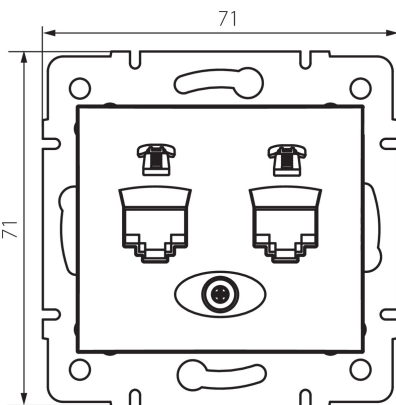

24752 DOMO 01-1380-002 bi

телефонний роз'єм подвійний незалежний (2xRJ11)

5905339247520

ЗАГАЛЬНІ ДАНІ:

Колір: білий

Місце монтажу: для вбудовування в стіні

Ширина (мм): 71

Висота (мм): 71

Średnica puszki montażowej: 60

Кількість розеток: 2

ТЕХНІЧНІ ХАРАКТЕРИСТИКИ:

Матеріал: PC

Тип розеток: телефонний подвійний незалежний 2x rj11

Матеріал: PC

Ступінь IP: 20

ДАНІ ЛОГІСТИКИ:

Як упаковано: 10

Кількість штук в проміжній упаковці: 10

Кількість штук у груповій упаковці: 120

Вага нетто одиниці [г]: 62

Граматура [г]: 74.58

Довжина споживчої упаковки [см]: 10

Ширина споживчої упаковки [см]: 4.5

Висота споживчої упаковки [см]: 14

Вага коробки [кг]: 8.9496

Ширина коробки [см]: 25.5

Висота коробки [см]: 32

Довжина коробки [см]: 44

Обсяг коробки [м³]: 0.035904