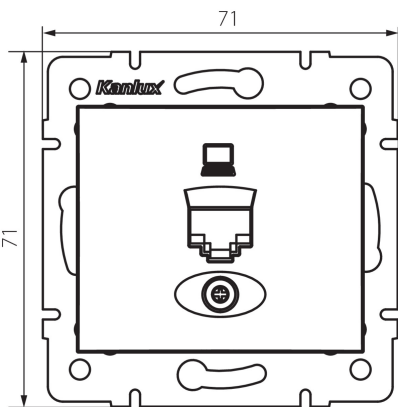

## 24753 DOMO 01-1390-002 bi

Одинарний комп'ютерний роз'єм (RJ45Cat 5e Jack)

5905339247537

### ЗАГАЛЬНІ ДАНІ:

**Колір:** білий

**Місце монтажу:** для вбудовування в стіні

**Ширина (мм):** 71

**Висота (мм):** 71

**Średnica puszki montażowej:** 60

**Кількість розеток:** 1

**Ширина споживчої упаковки [см]:** 4

**Висота споживчої упаковки [см]:** 14

**Вага коробки [кг]:** 8.2296

**Ширина коробки [см]:** 25.5

**Висота коробки [см]:** 32

**Довжина коробки [см]:** 44

**Обсяг коробки [м³]:** 0.035904