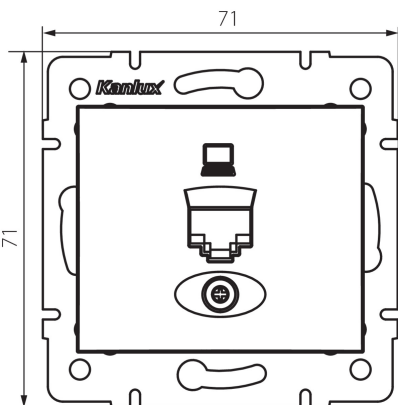

24754 DOMO 01-1400-002 bi

Одинарний комп'ютерний роз'єм (роз'єм RJ45Cat 6)

5905339247544

ЗАГАЛЬНІ ДАНІ:

Колір: білий

Місце монтажу: для вбудовування в стіні

Ширина (мм): 71

Висота (мм): 71

Średnica puszki montażowej: 60

Кількість розеток: 1

ТЕХНІЧНІ ХАРАКТЕРИСТИКИ:

Матеріал: PC

Тип розеток: комп'ютерний одинарний rj45 cat 6

Матеріал: PC

Ступінь IP: 20

ДАНІ ЛОГІСТИКИ:

Як упаковано: 10

Кількість штук в проміжній упаковці: 10

Кількість штук у груповій упаковці: 120

Вага нетто одиниці [г]: 56

Граматура [г]: 68.58

Довжина споживчої упаковки [см]: 9

Ширина споживчої упаковки [см]: 4

Висота споживчої упаковки [см]: 13

Вага коробки [кг]: 8.2296

Ширина коробки [см]: 25.5

Висота коробки [см]: 32

Довжина коробки [см]: 44

Обсяг коробки [м³]: 0.035904