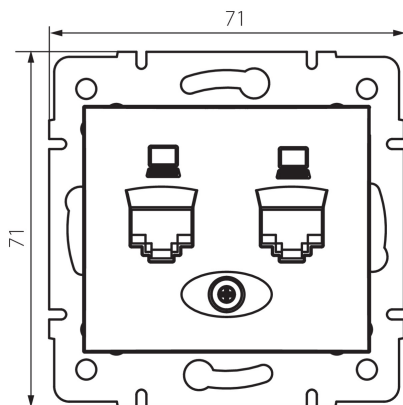

## 24756 DOMO 01-1420-002 bi

Подвійний незалежний комп'ютерний роз'єм (2x RJ45Cat 6 Jack)

5905339247568

### ЗАГАЛЬНІ ДАНІ:

**Колір:** білий

**Місце монтажу:** для вбудовування в стіні

**Ширина (мм):** 71

**Висота (мм):** 71

**Średnica puszki montażowej:** 60

**Кількість розеток:** 2

### ТЕХНІЧНІ ХАРАКТЕРИСТИКИ:

**Матеріал:** PC

**Тип розеток:** комп'ютерний подвійний незалежний 2xRJ45 cat 6

**Матеріал:** PC

**Ступінь IP:** 20

**Ширина споживчої упаковки [см]:** 5

**Висота споживчої упаковки [см]:** 13

**Вага коробки [кг]:** 9.2004

**Ширина коробки [см]:** 25.5

**Висота коробки [см]:** 32

**Довжина коробки [см]:** 44

**Обсяг коробки [м³]:** 0.035904