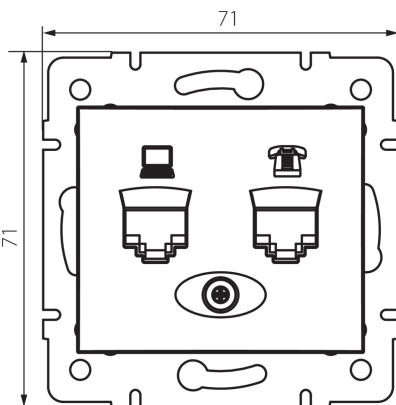

24757 DOMO 01-1430-002 bi

Комп'ютерно-телефонний роз'єм (RJ45 Cat 5e + RJ11)

5905339247575

ЗАГАЛЬНІ ДАНІ:

Колір: білий

Місце монтажу: для вбудовування в стіні

Ширина (мм): 71

Висота (мм): 71

Średnica puszki montażowej: 60

Кількість розеток: 2

ТЕХНІЧНІ ХАРАКТЕРИСТИКИ:

Матеріал: PC

Тип розеток: комп'ютерно-телефонний rj45 cat 5e; rj11

Матеріал: PC

Ступінь IP: 20

ДАНІ ЛОГІСТИКИ:

Як упаковано: 10

Кількість штук в проміжній упаковці: 10

Кількість штук у груповій упаковці: 120

Вага нетто одиниці [г]: 64

Граматура [г]: 76.67

Довжина споживчої упаковки [см]: 9

Ширина споживчої упаковки [см]: 5

Висота споживчої упаковки [см]: 13

Вага коробки [кг]: 9.2004

Ширина коробки [см]: 25.5

Висота коробки [см]: 32

Довжина коробки [см]: 44

Обсяг коробки [м³]: 0.035904