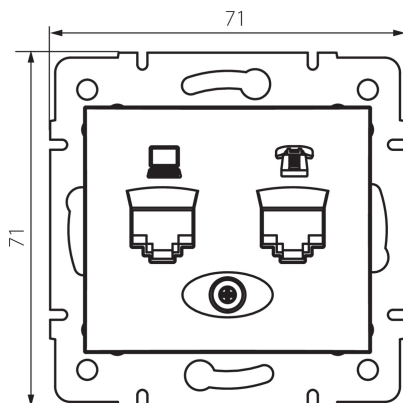

24758 DOMO 01-1440-002 bi

Комп'ютерно-телефонний роз'єм (RJ45 Cat 6 + RJ11)

5905339247582

ЗАГАЛЬНІ ДАНІ:

Колір: білий

Місце монтажу: для вбудовування в стіні

Ширина (мм): 71

Висота (мм): 71

Średnica puszki montażowej: 60

Кількість розеток: 2

ТЕХНІЧНІ ХАРАКТЕРИСТИКИ:

Матеріал: PC

Тип розеток: комп'ютерно-телефонний rj45 cat 6; rj11

Матеріал: PC

Ступінь IP: 20

ДАНІ ЛОГІСТИКИ:

Як упаковано: 10

Кількість штук в проміжній упаковці: 10

Кількість штук у груповій упаковці: 120

Вага нетто одиниці [г]: 64

Граматура [г]: 76.67

Довжина споживчої упаковки [см]: 10

Ширина споживчої упаковки [см]: 5

Висота споживчої упаковки [см]: 14

Вага коробки [кг]: 9.2004

Ширина коробки [см]: 25.5

Висота коробки [см]: 32

Довжина коробки [см]: 44

Обсяг коробки [м³]: 0.035904