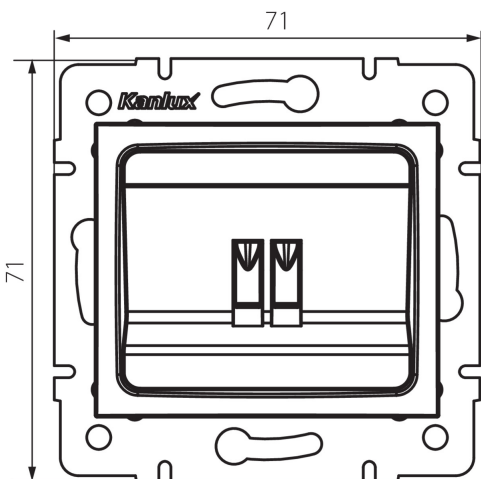

### ЗАГАЛЬНІ ДАНІ:

**Колір:** білий

**Місце монтажу:** для вбудовування в стіні

**Ширина (мм):** 71

**Висота (мм):** 71

**Średnica puszki montażowej:** 60

**Кількість розеток:** 1

### ТЕХНІЧНІ ХАРАКТЕРИСТИКИ:

**Матеріал:** PC

**Тип розеток:** акустичне одинарне

**Матеріал:** PC

**Ступінь IP:** 20

**Ширина споживчої упаковки [см]:** 4

**Висота споживчої упаковки [см]:** 14

**Вага коробки [кг]:** 8.46

**Ширина коробки [см]:** 25.5

**Висота коробки [см]:** 32

**Довжина коробки [см]:** 44

**Обсяг коробки [м³]:** 0.035904