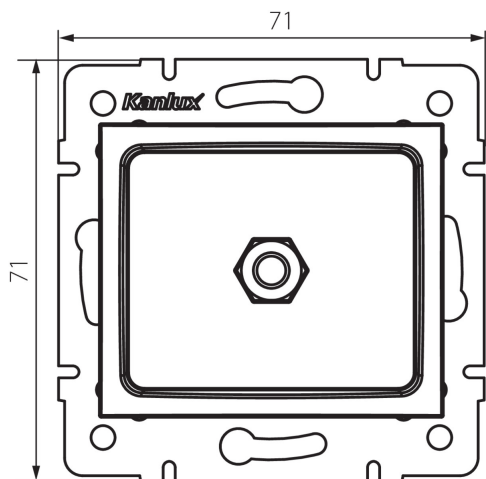

24761 DOMO 01-1830-002 bi

Гніздо еквіпотенційне

5905339247612

ЗАГАЛЬНІ ДАНІ:

Колір: білий

Місце монтажу: для вбудовування в стіні

Ширина (мм): 71

Висота (мм): 71

Średnica puszki montażowej: 60

Кількість розеток: 1

ТЕХНІЧНІ ХАРАКТЕРИСТИКИ:

Матеріал: PC

Матеріал: PC

Ступінь IP: 20

ДАНІ ЛОГІСТИКИ:

Як упаковано: 10

Кількість штук в проміжній упаковці: 10

Кількість штук у груповій упаковці: 120

Вага нетто одиниці [г]: 64

Граматура [г]: 77

Довжина споживчої упаковки [см]: 10

Ширина споживчої упаковки [см]: 4

Висота споживчої упаковки [см]: 14

Вага коробки [кг]: 9.24

Ширина коробки [см]: 25.5

Висота коробки [см]: 32

Довжина коробки [см]: 44

Обсяг коробки [м³]: 0.035904