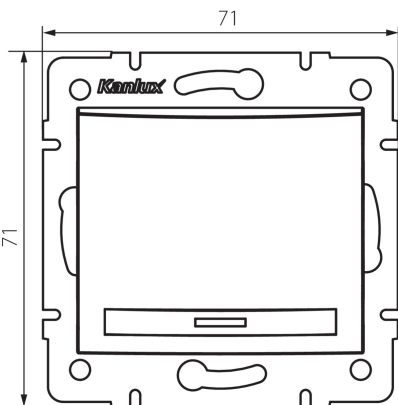

24770 DOMO 01-1000-203 kr

Однополюсний з'єднувач

5905339247704

ЗАГАЛЬНІ ДАНІ:

Колір: кремовий
Місце монтажу: для вбудовування в стіні
Підсвічування: Не застосовується
Ширина (мм): 71
Висота (мм): 71
Średnica puszki montażowej: 60
Głębokość montażu: 25

ТЕХНІЧНІ ХАРАКТЕРИСТИКИ:

Номинальна напруга (V): 250 AC
Матеріал: PC
Materiał styków: CuSn94
Тип затиску: Швидкокорознімне з'єднання
Матеріал: PC
Кількість важелів: 1
Номинальний струм (A): 10
Ступінь IP: 20

ДАНІ ЛОГІСТИКИ:

Як упаковано: 10
Кількість штук в проміжній упаковці: 10
Кількість штук у груповій упаковці: 120
Вага нетто одиниці [г]: 76
Граматура [г]: 89.75
Довжина споживчої упаковки [см]: 10
Ширина споживчої упаковки [см]: 4
Висота споживчої упаковки [см]: 14
Вага коробки [кг]: 10.77
Ширина коробки [см]: 25.5
Висота коробки [см]: 32
Довжина коробки [см]: 44
Обсяг коробки [м³]: 0.035904