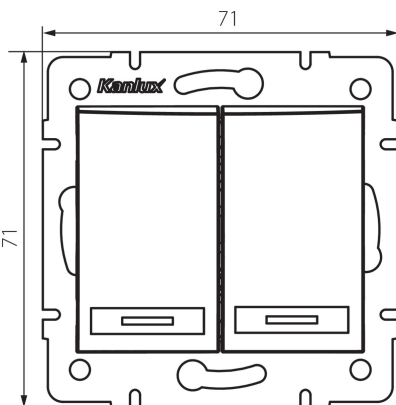

24771 DOMO 01-1010-203 kr

свічковий двогрупний роз'єм

5905339247711

ЗАГАЛЬНІ ДАНІ:

Колір: кремовий
Місце монтажу: для вбудовування в стіні
Підсвічування: Не застосовується
Ширина (мм): 71
Висота (мм): 71
Średnica puszki montażowej: 60
Głębokość montażu: 25

ТЕХНІЧНІ ХАРАКТЕРИСТИКИ:

Номинальна напруга (V): 250 AC
Матеріал: PC
Materiał styków: CuSn94
Тип затиску: Швидкорознімне з'єднання
Матеріал: PC
Кількість важелів: 2
Номинальний струм (A): 10
Ступінь IP: 20

ДАНІ ЛОГІСТИКИ:

Як упаковано: 10
Кількість штук в проміжній упаковці: 10
Кількість штук у груповій упаковці: 120
Вага нетто одиниці [г]: 78
Граматура [г]: 91.75
Довжина споживчої упаковки [см]: 10
Ширина споживчої упаковки [см]: 4
Висота споживчої упаковки [см]: 14
Вага коробки [кг]: 11.01
Ширина коробки [см]: 25.5
Висота коробки [см]: 32
Довжина коробки [см]: 44
Обсяг коробки [м³]: 0.035904