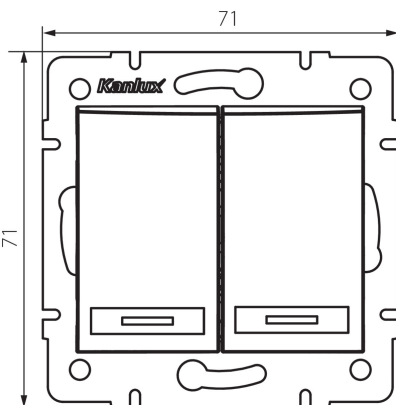

24774 DOMO 01-1022-203 kr

Вимикач подвійне

5905339247742

ЗАГАЛЬНІ ДАНІ:

Колір: кремовий
Місце монтажу: для вбудовування в стіні
Підсвічування: Не застосовується
Ширина (мм): 71
Висота (мм): 71
Średnica puszki montażowej: 60
Głębokość montażu: 25

ТЕХНІЧНІ ХАРАКТЕРИСТИКИ:

Номинальна напруга (V): 250 AC
Матеріал: PC
Materiał styków: CuSn94
Тип затиску: Швидкорознімне з'єднання
Матеріал: PC
Кількість важелів: 2
Номинальний струм (A): 10
Ступінь IP: 20

ДАНІ ЛОГІСТИКИ:

Як упаковано: 10
Кількість штук в проміжній упаковці: 10
Кількість штук у груповій упаковці: 120
Вага нетто одиниці [г]: 78
Граматура [г]: 91.75
Довжина споживчої упаковки [см]: 10
Ширина споживчої упаковки [см]: 4
Висота споживчої упаковки [см]: 14
Вага коробки [кг]: 11.01
Ширина коробки [см]: 25.5
Висота коробки [см]: 32
Довжина коробки [см]: 44
Обсяг коробки [м³]: 0.035904