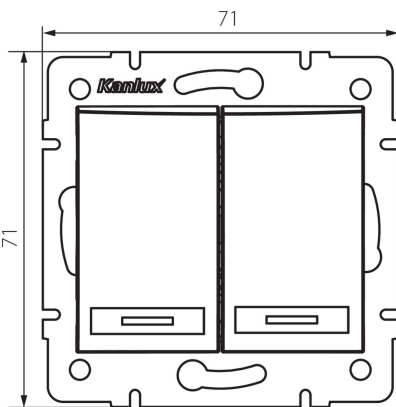

24775 DOMO 01-1023-203 kr

електророз'єм подвійний з LED

5905339247759

ЗАГАЛЬНІ ДАНІ:

Колір: кремовий
Місце монтажу: для вбудовування в стіні
Підсвічування: так
Ширина (мм): 71
Висота (мм): 71
Średnica puszki montażowej: 60
Głębokość montażu: 25

ТЕХНІЧНІ ХАРАКТЕРИСТИКИ:

Номинальна напруга (V): 250 AC
Матеріал: PC
Materiał styków: CuSn94
Тип затиску: Швидкокорознімне з'єднання
Матеріал: PC
Кількість важелів: 2
Номинальний струм (A): 10
Ступінь IP: 20

ДАНІ ЛОГІСТИКИ:

Як упаковано: 10
Кількість штук в проміжній упаковці: 10
Кількість штук у груповій упаковці: 120
Вага нетто одиниці [г]: 82
Граматура [г]: 95.75
Довжина споживчої упаковки [см]: 10
Ширина споживчої упаковки [см]: 4.5
Висота споживчої упаковки [см]: 14
Вага коробки [кг]: 11.49
Ширина коробки [см]: 25.5
Висота коробки [см]: 32
Довжина коробки [см]: 44
Обсяг коробки [м³]: 0.035904