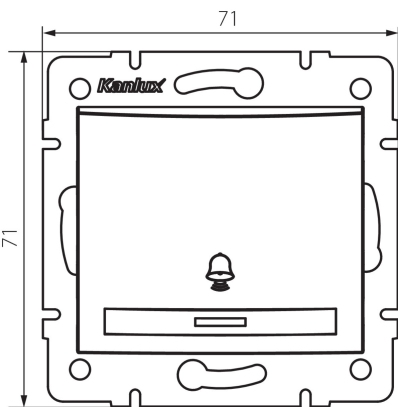

24776 DOMO 01-1030-203 kr

Замикає вимикач «дзвінок»

5905339247766

ЗАГАЛЬНІ ДАНІ:

Колір: кремовий
Місце монтажу: для вбудовування в стіні
Підсвічування: Не застосовується
Ширина (мм): 71
Висота (мм): 71
Średnica puszki montażowej: 60
Głębokość montażu: 25

ТЕХНІЧНІ ХАРАКТЕРИСТИКИ:

Номинальна напруга (V): 250 AC
Матеріал: PC
Materiał styków: CuSn94
Тип затиску: Швидкокорознімне з'єднання
Матеріал: PC
Кількість важелів: 1
Номинальний струм (A): 10
Ступінь IP: 20

ДАНІ ЛОГІСТИКИ:

Як упаковано: 10
Кількість штук в проміжній упаковці: 10
Кількість штук у груповій упаковці: 120
Вага нетто одиниці [г]: 78
Граматура [г]: 92
Довжина споживчої упаковки [см]: 10
Ширина споживчої упаковки [см]: 4.5
Висота споживчої упаковки [см]: 14
Вага коробки [кг]: 11.04
Ширина коробки [см]: 25.5
Висота коробки [см]: 32
Довжина коробки [см]: 44
Обсяг коробки [м³]: 0.035904