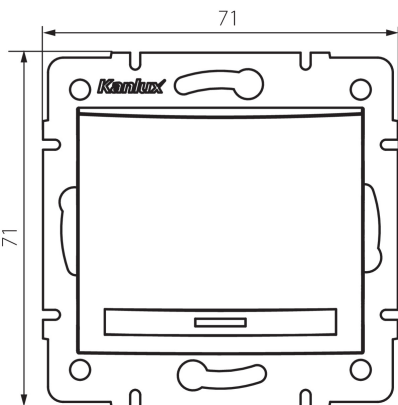

24777 DOMO 01-1050-203 kr

Сходовий вимикач

5905339247773

ЗАГАЛЬНІ ДАНІ:

Колір: кремовий
Місце монтажу: для вбудовування в стіні
Підсвічування: Не застосовується
Ширина (мм): 71
Висота (мм): 71
Średnica puszki montażowej: 60
Głębokość montażu: 25

ТЕХНІЧНІ ХАРАКТЕРИСТИКИ:

Номинальна напруга (V): 250 AC
Матеріал: PC
Materiał styków: CuSn94
Тип затиску: Швидкорознімне з'єднання
Матеріал: PC
Кількість важелів: 1
Номинальний струм (A): 10
Ступінь IP: 20

ДАНІ ЛОГІСТИКИ:

Як упаковано: 10
Кількість штук в проміжній упаковці: 10
Кількість штук у груповій упаковці: 120
Вага нетто одиниці [г]: 78
Граматура [г]: 91.75
Довжина споживчої упаковки [см]: 10
Ширина споживчої упаковки [см]: 5
Висота споживчої упаковки [см]: 14
Вага коробки [кг]: 11.01
Ширина коробки [см]: 25.5
Висота коробки [см]: 32
Довжина коробки [см]: 44
Обсяг коробки [м³]: 0.035904