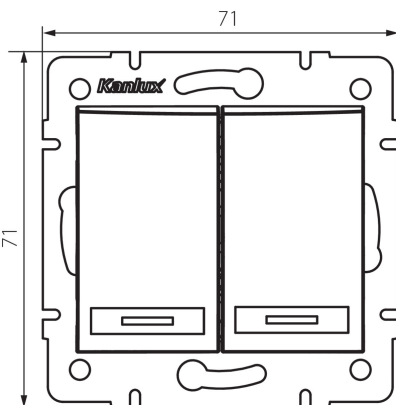

24778 DOMO 01-1060-203 kr

Подвійний ступінчастий вимикач

5905339247780

ЗАГАЛЬНІ ДАНІ:

Колір: кремовий
Місце монтажу: для вбудовування в стіні
Підсвічування: Не застосовується
Ширина (мм): 71
Висота (мм): 71
Średnica puszki montażowej: 60
Głębokość montażu: 25

ТЕХНІЧНІ ХАРАКТЕРИСТИКИ:

Номинальна напруга (V): 250 AC
Матеріал: PC
Materiał styków: CuSn94
Тип затиску: Швидкокорознімне з'єднання
Матеріал: PC
Кількість важелів: 2
Номинальний струм (A): 10
Ступінь IP: 20

ДАНІ ЛОГІСТИКИ:

Як упаковано: 10
Кількість штук в проміжній упаковці: 10
Кількість штук у груповій упаковці: 120
Вага нетто одиниці [г]: 82
Граматура [г]: 95.75
Довжина споживчої упаковки [см]: 10
Ширина споживчої упаковки [см]: 5
Висота споживчої упаковки [см]: 14
Вага коробки [кг]: 11.49
Ширина коробки [см]: 25.5
Висота коробки [см]: 32
Довжина коробки [см]: 44
Обсяг коробки [м³]: 0.035904