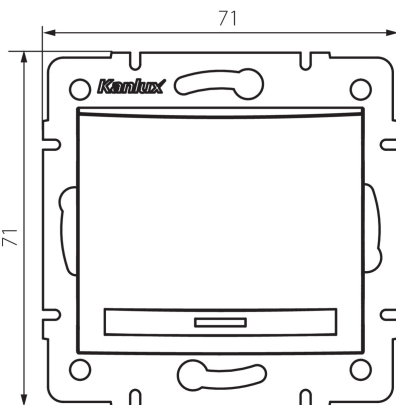

### ЗАГАЛЬНІ ДАНІ:

**Колір:** кремовий  
**Місце монтажу:** для вбудовування в стіні  
**Підсвічування:** Не застосовується  
**Ширина (мм):** 71  
**Висота (мм):** 71  
**Średnica puszki montażowej:** 60  
**Głębokość montażu:** 25

### ТЕХНІЧНІ ХАРАКТЕРИСТИКИ:

**Номинальна напруга (V):** 250 AC  
**Матеріал:** PC  
**Materiał styków:** CuSn94  
**Тип затиску:** Швидкокорознімне з'єднання  
**Матеріал:** PC  
**Кількість важелів:** 1  
**Номинальний струм (A):** 10  
**Ступінь IP:** 20