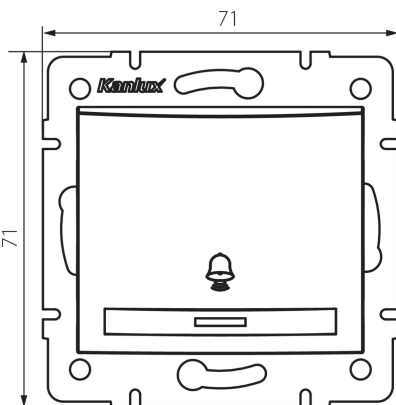

24780 DOMO 01-1080-203 kr

Замикає вимикач «дзвінок» з світлодіодом

5905339247803

ЗАГАЛЬНІ ДАНІ:

Колір: кремовий
Місце монтажу: для вбудовування в стіні
Підсвічування: так
Ширина (мм): 71
Висота (мм): 71
Średnica puszki montażowej: 60
Głębokość montażu: 25

ТЕХНІЧНІ ХАРАКТЕРИСТИКИ:

Номинальна напруга (V): 250 AC
Матеріал: PC
Materiał styków: CuSn94
Тип затиску: Швидкокорознімне з'єднання
Матеріал: PC
Кількість важелів: 1
Номинальний струм (A): 10
Ступінь IP: 20

ДАНІ ЛОГІСТИКИ:

Як упаковано: 10
Кількість штук в проміжній упаковці: 10
Кількість штук у груповій упаковці: 120
Вага нетто одиниці [г]: 78
Граматура [г]: 91.75
Довжина споживчої упаковки [см]: 10
Ширина споживчої упаковки [см]: 4
Висота споживчої упаковки [см]: 14
Вага коробки [кг]: 11.01
Ширина коробки [см]: 25.5
Висота коробки [см]: 32
Довжина коробки [см]: 44
Обсяг коробки [м³]: 0.035904