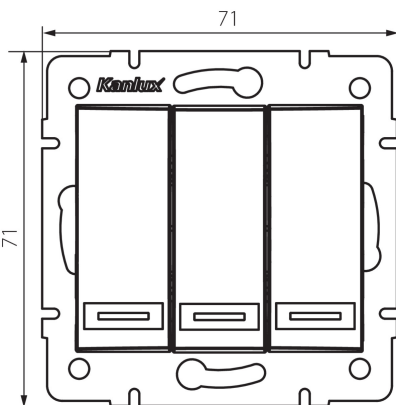

24781 DOMO 01-1090-203 kr

Потрійний вимикач

5905339247810

ЗАГАЛЬНІ ДАНІ:

Колір: кремовий
Місце монтажу: для вбудовування в стіні
Підсвічування: Не застосовується
Ширина (мм): 71
Висота (мм): 71
Średnica puszki montażowej: 60
Głębokość montażu: 25

ТЕХНІЧНІ ХАРАКТЕРИСТИКИ:

Номинальна напруга (V): 250 AC
Матеріал: PC
Materiał styków: CuSn94
Тип затиску: Швидкокорознімне з'єднання
Матеріал: PC
Кількість важелів: 3
Номинальний струм (A): 10
Ступінь IP: 20

ДАНІ ЛОГІСТИКИ:

Як упаковано: 10
Кількість штук в проміжній упаковці: 10
Кількість штук у груповій упаковці: 120
Вага нетто одиниці [г]: 80
Граматура [г]: 93.83
Довжина споживчої упаковки [см]: 9
Ширина споживчої упаковки [см]: 5
Висота споживчої упаковки [см]: 14
Вага коробки [кг]: 11.2596
Ширина коробки [см]: 25.5
Висота коробки [см]: 32
Довжина коробки [см]: 44
Обсяг коробки [м³]: 0.035904