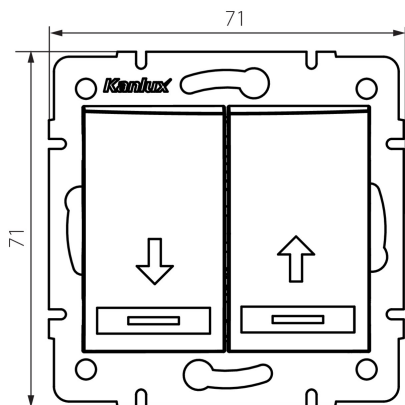

24782 DOMO 01-1100-203 kr

жалюзевий перехідник

5905339247827

ЗАГАЛЬНІ ДАНІ:

Колір: кремовий
Місце монтажу: для вбудовування в стіні
Підсвічування: Не застосовується
Ширина (мм): 71
Висота (мм): 71
Średnica puszki montażowej: 60
Głębokość montażu: 25

ТЕХНІЧНІ ХАРАКТЕРИСТИКИ:

Номинальна напруга (V): 250 AC
Матеріал: PC
Materiał styków: CuSn94
Тип затиску: Швидкорознімне з'єднання
Матеріал: PC
Кількість важелів: 2
Номинальний струм (A): 10
Ступінь IP: 20

ДАНІ ЛОГІСТИКИ:

Як упаковано: 10
Кількість штук в проміжній упаковці: 10
Кількість штук у груповій упаковці: 120
Вага нетто одиниці [г]: 78
Граматура [г]: 93.83
Довжина споживчої упаковки [см]: 9
Ширина споживчої упаковки [см]: 5
Висота споживчої упаковки [см]: 14
Вага коробки [кг]: 11.2596
Ширина коробки [см]: 25.5
Висота коробки [см]: 32
Довжина коробки [см]: 44
Обсяг коробки [м³]: 0.035904