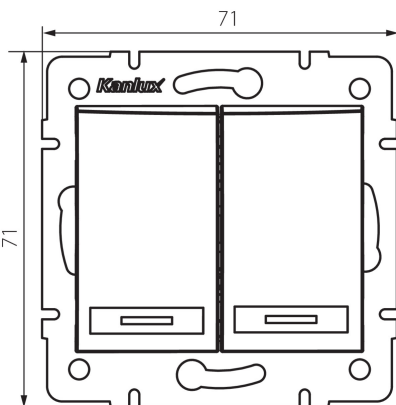

24784 DOMO 01-1120-203 kr

свічковий двогрупний роз'єм з LED

5905339247841

ЗАГАЛЬНІ ДАНІ:

Колір: кремовий
Місце монтажу: для вбудовування в стіні
Підсвічування: так
Ширина (мм): 71
Висота (мм): 71
Średnica puszki montażowej: 60
Głębokość montażu: 25

ТЕХНІЧНІ ХАРАКТЕРИСТИКИ:

Номинальна напруга (V): 250 AC
Матеріал: PC
Materiał styków: CuSn94
Тип затиску: Швидкокорознімне з'єднання
Матеріал: PC
Кількість важелів: 2
Номинальний струм (A): 10
Ступінь IP: 20

ДАНІ ЛОГІСТИКИ:

Як упаковано: 10
Кількість штук в проміжній упаковці: 10
Кількість штук у груповій упаковці: 120
Вага нетто одиниці [г]: 82
Граматура [г]: 95.67
Довжина споживчої упаковки [см]: 10
Ширина споживчої упаковки [см]: 4
Висота споживчої упаковки [см]: 14
Вага коробки [кг]: 11.4804
Ширина коробки [см]: 25.5
Висота коробки [см]: 32
Довжина коробки [см]: 44
Обсяг коробки [м³]: 0.035904