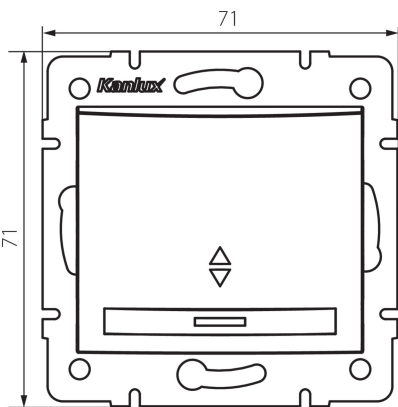

24786 DOMO 01-1140-203 kr

Світлодіодна сходовий вимикач

5905339247865

ЗАГАЛЬНІ ДАНІ:

Колір: кремовий
Місце монтажу: для вбудовування в стіні
Підсвічування: так
Ширина (мм): 71
Висота (мм): 71
Średnica puszki montażowej: 60
Głębokość montażu: 25

ТЕХНІЧНІ ХАРАКТЕРИСТИКИ:

Номинальна напруга (V): 250 AC
Матеріал: PC
Materiał styków: CuSn94
Тип затиску: Швидкокорознімне з'єднання
Матеріал: PC
Кількість важелів: 1
Номинальний струм (A): 10
Ступінь IP: 20

ДАНІ ЛОГІСТИКИ:

Як упаковано: 10
Кількість штук в проміжній упаковці: 10
Кількість штук у груповій упаковці: 120
Вага нетто одиниці [г]: 80
Граматура [г]: 93.75
Довжина споживчої упаковки [см]: 10
Ширина споживчої упаковки [см]: 4.5
Висота споживчої упаковки [см]: 14
Вага коробки [кг]: 11.25
Ширина коробки [см]: 25.5
Висота коробки [см]: 32
Довжина коробки [см]: 44
Обсяг коробки [м³]: 0.035904