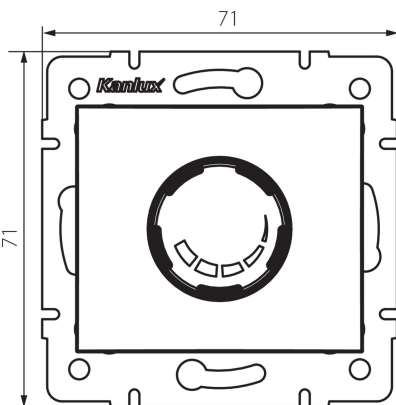

24787 DOMO 01-1160-103 kr

Поворотний диммер 500 Вт з фільтром

5905339247872

ЗАГАЛЬНІ ДАНІ:

Колір: кремовий
Місце монтажу: для вбудовування в стіні
Місце використання: всередині
Ширина (мм): 71
Висота (мм): 71
Średnica puszki montażowej: 60

ТЕХНІЧНІ ХАРАКТЕРИСТИКИ:

Номинальна напруга (В): 250 AC
Номинальна частота (Гц): 50
Номинальна потужність (Вт): 500
Клас захисту від ураження електричним струмом: II
Діапазон температури оточення, впливу якої може піддаватися продукт (°C): 5÷25
Тип з'єднання: клемник гвинтовий
Тип затиску: гвинтова клема
Матеріал: PC
Ступінь IP: 20

ДАНІ ЛОГІСТИКИ:

Як упаковано: 10
Кількість штук в проміжній упаковці: 10
Кількість штук у груповій упаковці: 120
Вага нетто одиниці [г]: 102
Граматура [г]: 120.83
Довжина споживчої упаковки [см]: 10
Ширина споживчої упаковки [см]: 7
Висота споживчої упаковки [см]: 14
Вага коробки [кг]: 14.4996
Ширина коробки [см]: 36.5
Висота коробки [см]: 32
Довжина коробки [см]: 48.5
Обсяг коробки [м³]: 0.056648