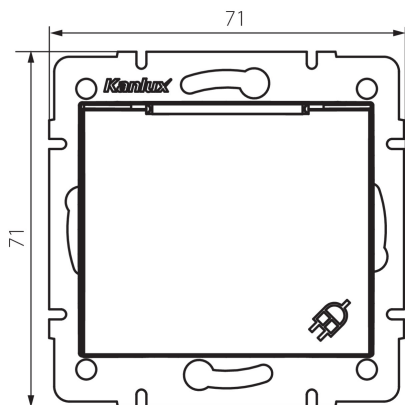

### ЗАГАЛЬНІ ДАНІ:

**Колір:** кремовий  
**Місце монтажу:** для вбудовування в стіні  
**Ширина (мм):** 71  
**Висота (мм):** 71  
**Średnica puszki montażowej:** 60  
**Głębokość montażu:** 25  
**Кількість розеток:** 1