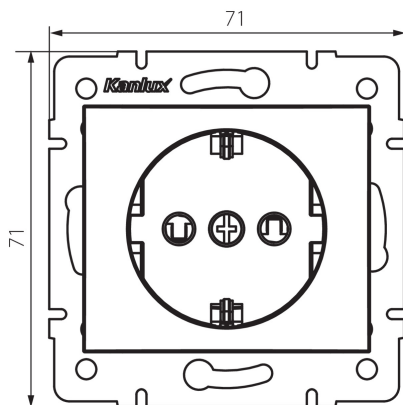

### ЗАГАЛЬНІ ДАНІ:

**Колір:** кремовий  
**Місце монтажу:** для вбудовування в стіні  
**Захист контактів:** так  
**Ширина (мм):** 71  
**Висота (мм):** 71  
**Średnica puszki montażowej:** 60  
**Głębokość montażu:** 25  
**Кількість розеток:** 1