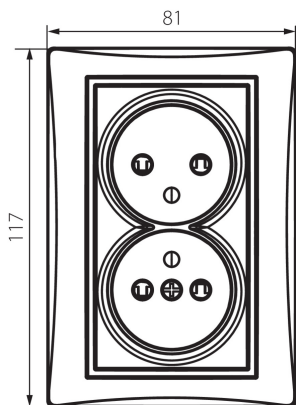

24797 DOMO 01-1260-103 kr

Французька подвійна розетка комплектна з захистом контактів

5905339247971

ЗАГАЛЬНІ ДАНІ:

Колір: кремовий
Місце монтажу: для вбудовування в стіні
Захист контактів: так
Ширина (мм): 81
Висота (мм): 110
Średnica puszki montażowej: 68
Głębokość montażu: 25
Кількість розеток: 2

ТЕХНІЧНІ ХАРАКТЕРИСТИКИ:

Номінальна напруга (V): 250 AC
Номінальний струм (A): 16
Клас захисту від ураження електричним струмом: I
Матеріал: PC
Materiał styków: CuSn94
Тип заземлення: типу e
Тип затиску: гвинтова клемма
Матеріал: PC
Ступінь IP: 20

ДАНІ ЛОГІСТИКИ:

Як упаковано: 10
Кількість штук в проміжній упаковці: 10
Кількість штук у груповій упаковці: 120
Вага нетто одиниці [г]: 120
Граматура [г]: 138.42
Довжина споживчої упаковки [см]: 9
Ширина споживчої упаковки [см]: 5
Висота споживчої упаковки [см]: 18
Вага коробки [кг]: 16.6104
Ширина коробки [см]: 25
Висота коробки [см]: 52.5
Довжина коробки [см]: 52
Обсяг коробки [м³]: 0.06825