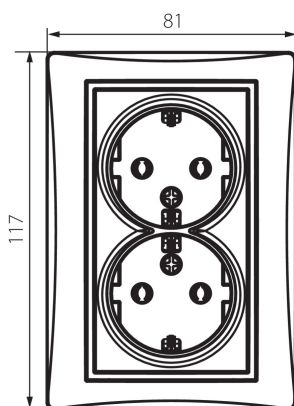

### ЗАГАЛЬНІ ДАНІ:

**Колір:** кремовий  
**Місце монтажу:** для вбудовування в стіні  
**Ширина (мм):** 81  
**Висота (мм):** 110  
**Średnica puszki montażowej:** 68  
**Głębokość montażu:** 25  
**Кількість розеток:** 2

### ТЕХНІЧНІ ХАРАКТЕРИСТИКИ:

**Номинальна напруга (V):** 250 AC  
**Номинальний струм (A):** 16  
**Клас захисту від ураження електричним струмом:** I  
**Матеріал:** PC  
**Materiał styków:** CuSn94  
**Тип заземлення:** тип f  
**Тип затиску:** гвинтова клемма  
**Матеріал:** PC  
**Ступінь IP:** 20