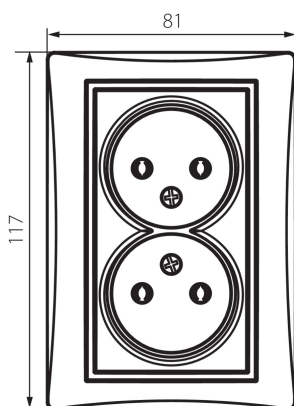

24800 DOMO 01-1280-103 kr

гніздо живлення подвійне без заземлення, повне

5905339248008

ЗАГАЛЬНІ ДАНІ:

Колір: кремовий
Місце монтажу: для вбудовування в стіні
Ширина (мм): 81
Висота (мм): 110
Średnica puszki montażowej: 68
Głębokość montażu: 25
Кількість розеток: 2

ТЕХНІЧНІ ХАРАКТЕРИСТИКИ:

Номинальна напруга (V): 250 AC
Номинальний струм (A): 16
Клас захисту від ураження електричним струмом: II
Матеріал: PC
Materiał styków: CuSn94
Тип заземлення: 2P
Тип затиску: гвинтова клемма
Матеріал: PC
Ступінь IP: 20

ДАНІ ЛОГІСТИКИ:

Як упаковано: 10
Кількість штук в проміжній упаковці: 10
Кількість штук у груповій упаковці: 120
Вага нетто одиниці [г]: 102
Граматура [г]: 118.33
Довжина споживчої упаковки [см]: 10
Ширина споживчої упаковки [см]: 5
Висота споживчої упаковки [см]: 18
Вага коробки [кг]: 14.1996
Ширина коробки [см]: 22
Висота коробки [см]: 51.2
Довжина коробки [см]: 49.5
Обсяг коробки [м³]: 0.055757