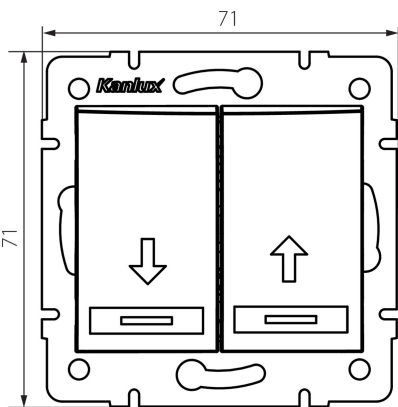

24803 DOMO 01-1310-203 kr

жалюзейвий електророз'єм

5905339248039

ЗАГАЛЬНІ ДАНІ:

Колір: кремовий
Місце монтажу: для вбудовування в стіні
Підсвічування: Не застосовується
Ширина (мм): 71
Висота (мм): 71
Średnica puszki montażowej: 60
Głębokość montażu: 25

ТЕХНІЧНІ ХАРАКТЕРИСТИКИ:

Номинальна напруга (V): 250 AC
Матеріал: PC
Materiał styków: CuSn94
Тип затиску: Швидкокорознімне з'єднання
Матеріал: PC
Кількість важелів: 2
Номинальний струм (A): 10
Ступінь IP: 20

ДАНІ ЛОГІСТИКИ:

Як упаковано: 10
Кількість штук в проміжній упаковці: 10
Кількість штук у груповій упаковці: 120
Вага нетто одиниці [г]: 78
Граматура [г]: 91.83
Довжина споживчої упаковки [см]: 9
Ширина споживчої упаковки [см]: 5
Висота споживчої упаковки [см]: 14
Вага коробки [кг]: 11.0196
Ширина коробки [см]: 25.5
Висота коробки [см]: 32
Довжина коробки [см]: 44
Обсяг коробки [м³]: 0.035904