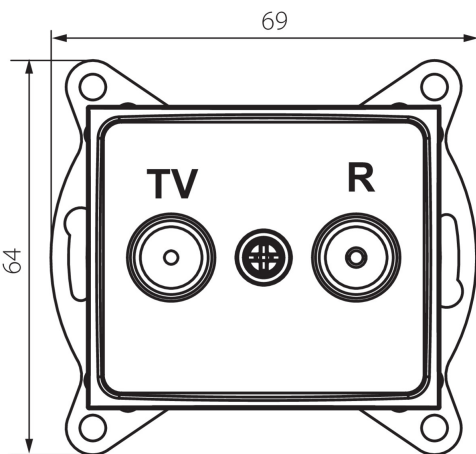

24805 DOMO 01-1330-003 kr

Крайовий роз'єм RTV

5905339248053

ЗАГАЛЬНІ ДАНІ:

Колір: кремовий
Місце монтажу: для вбудовування в стіні
Ширина (мм): 69
Висота (мм): 64
Średnica puszki montażowej: 60
Кількість розеток: 2

ТЕХНІЧНІ ХАРАКТЕРИСТИКИ:

Матеріал: PC
Тип розеток: тв кінцевий
Матеріал: PC
Ступінь IP: 20

ДАНІ ЛОГІСТИКИ:

Як упаковано: 10
Кількість штук в проміжній упаковці: 10
Кількість штук у груповій упаковці: 120
Вага нетто одиниці [г]: 58
Граматура [г]: 102.58
Довжина споживчої упаковки [см]: 10
Ширина споживчої упаковки [см]: 4
Висота споживчої упаковки [см]: 14
Вага коробки [кг]: 12.3096
Ширина коробки [см]: 25.5
Висота коробки [см]: 32
Довжина коробки [см]: 44
Обсяг коробки [м³]: 0.035904