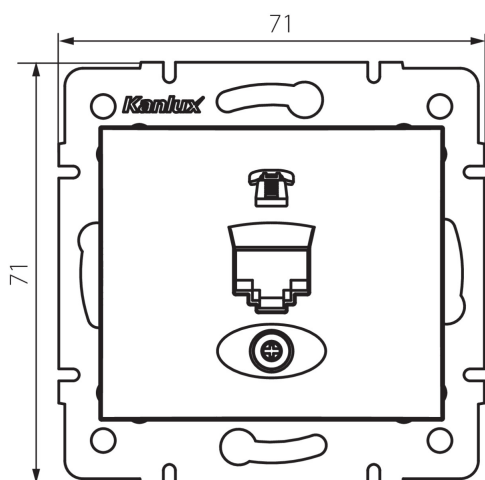

24810 DOMO 01-1370-003 kr

телефонне гніздо окреме (RJ11)

5905339248107

ЗАГАЛЬНІ ДАНІ:

Колір: кремовий
Місце монтажу: для вбудовування в стіні
Ширина (мм): 71
Висота (мм): 71
Średnica puszki montażowej: 60
Кількість розеток: 1

ТЕХНІЧНІ ХАРАКТЕРИСТИКИ:

Матеріал: PC
Тип розеток: телефонний одинарний
Матеріал: PC
Ступінь IP: 20

ДАНІ ЛОГІСТИКИ:

Як упаковано: 10
Кількість штук в проміжній упаковці: 10
Кількість штук у груповій упаковці: 120
Вага нетто одиниці [г]: 56
Граматура [г]: 68.5
Довжина споживчої упаковки [см]: 10
Ширина споживчої упаковки [см]: 4
Висота споживчої упаковки [см]: 14
Вага коробки [кг]: 8.22
Ширина коробки [см]: 25.5
Висота коробки [см]: 32
Довжина коробки [см]: 44
Обсяг коробки [м³]: 0.035904