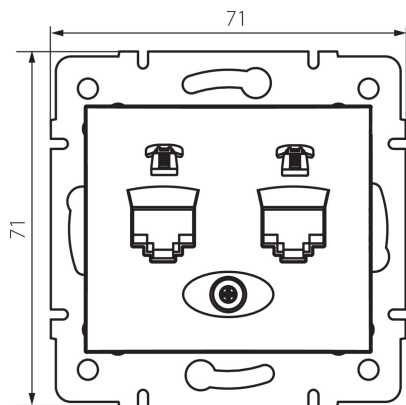

24811 DOMO 01-1380-003 kr

телефонний роз'єм подвійний незалежний (2xRJ11)

5905339248114

ЗАГАЛЬНІ ДАНІ:

Колір: кремовий
Місце монтажу: для вбудовування в стіні
Ширина (мм): 71
Висота (мм): 71
Średnica puszki montażowej: 60
Кількість розеток: 2

ТЕХНІЧНІ ХАРАКТЕРИСТИКИ:

Матеріал: PC
Тип розеток: телефонний подвійний незалежний 2x rj11
Матеріал: PC
Ступінь IP: 20

ДАНІ ЛОГІСТИКИ:

Як упаковано: 10
Кількість штук в проміжній упаковці: 10
Кількість штук у груповій упаковці: 120
Вага нетто одиниці [г]: 62
Граматура [г]: 74.58
Довжина споживчої упаковки [см]: 10
Ширина споживчої упаковки [см]: 4.5
Висота споживчої упаковки [см]: 14
Вага коробки [кг]: 8.9496
Ширина коробки [см]: 25.5
Висота коробки [см]: 32
Довжина коробки [см]: 44
Обсяг коробки [м³]: 0.035904