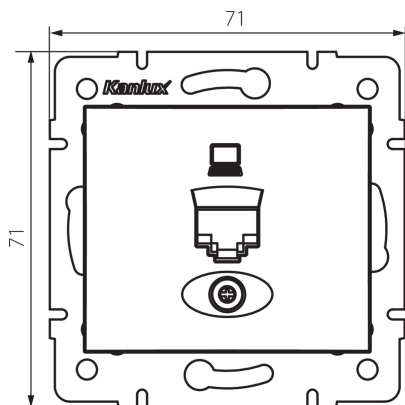

### ЗАГАЛЬНІ ДАНІ:

**Колір:** кремовий  
**Місце монтажу:** для вбудовування в стіні  
**Ширина (мм):** 71  
**Висота (мм):** 71  
**Średnica puszki montażowej:** 60  
**Кількість розеток:** 1

### ТЕХНІЧНІ ХАРАКТЕРИСТИКИ:

**Матеріал:** PC  
**Тип розеток:** комп'ютерний одинарний rj45 cat 5e  
**Матеріал:** PC  
**Ступінь IP:** 20