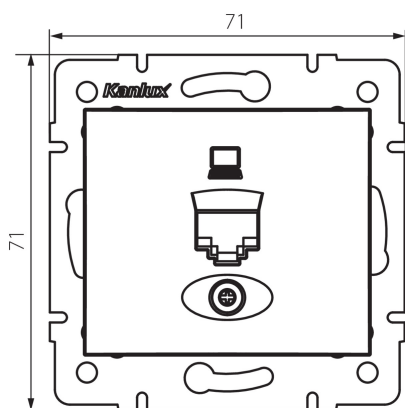

### ЗАГАЛЬНІ ДАНІ:

**Колір:** кремовий  
**Місце монтажу:** для вбудовування в стіні  
**Ширина (мм):** 71  
**Висота (мм):** 71  
**Średnica puszki montażowej:** 60  
**Кількість розеток:** 1

### ТЕХНІЧНІ ХАРАКТЕРИСТИКИ:

**Матеріал:** PC  
**Тип розеток:** комп'ютерний одинарний rj45 cat 6  
**Матеріал:** PC  
**Ступінь IP:** 20