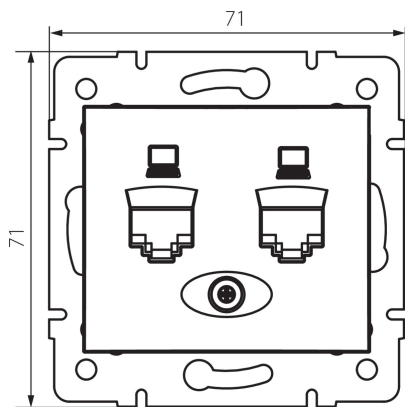

24815 DOMO 01-1420-003 kr

Подвійний незалежний комп'ютерний роз'єм (2x RJ45Cat 6 Jack)

5905339248152

ЗАГАЛЬНІ ДАНІ:

Колір: кремовий
Місце монтажу: для вбудовування в стіні
Ширина (мм): 71
Висота (мм): 71
Średnica puszki montażowej: 60
Кількість розеток: 2

ТЕХНІЧНІ ХАРАКТЕРИСТИКИ:

Матеріал: PC
Тип розеток: комп'ютерний подвійний незалежний 2xRJ45 cat 6
Матеріал: PC
Ступінь IP: 20

ДАНІ ЛОГІСТИКИ:

Як упаковано: 10
Кількість штук в проміжній упаковці: 10
Кількість штук у груповій упаковці: 120
Вага нетто одиниці [г]: 64
Граматура [г]: 76.67
Довжина споживчої упаковки [см]: 9
Ширина споживчої упаковки [см]: 5
Висота споживчої упаковки [см]: 13
Вага коробки [кг]: 9.2004
Ширина коробки [см]: 25.5
Висота коробки [см]: 32
Довжина коробки [см]: 44
Обсяг коробки [м³]: 0.035904