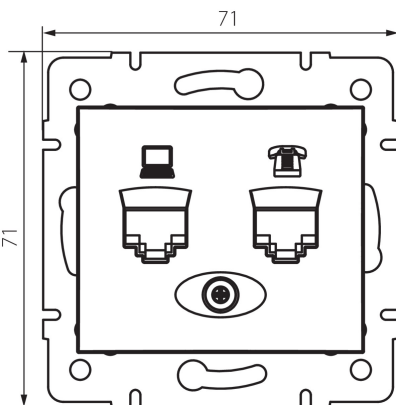

24817 DOMO 01-1440-003 kr

Комп'ютерно-телефонний роз'єм (RJ45 Cat 6 + RJ11)

5905339248176

ЗАГАЛЬНІ ДАНІ:

Колір: кремовий
Місце монтажу: для вбудовування в стіні
Ширина (мм): 71
Висота (мм): 71
Średnica puszki montażowej: 60
Кількість розеток: 2

ТЕХНІЧНІ ХАРАКТЕРИСТИКИ:

Матеріал: PC
Тип розеток: комп'ютерно-телефонний rj45 cat 6; rj11
Матеріал: PC
Ступінь IP: 20

ДАНІ ЛОГІСТИКИ:

Як упаковано: 10
Кількість штук в проміжній упаковці: 10
Кількість штук у груповій упаковці: 120
Вага нетто одиниці [г]: 64
Граматура [г]: 76.67
Довжина споживчої упаковки [см]: 10
Ширина споживчої упаковки [см]: 5
Висота споживчої упаковки [см]: 14
Вага коробки [кг]: 9.2004
Ширина коробки [см]: 25.5
Висота коробки [см]: 32
Довжина коробки [см]: 44
Обсяг коробки [м³]: 0.035904