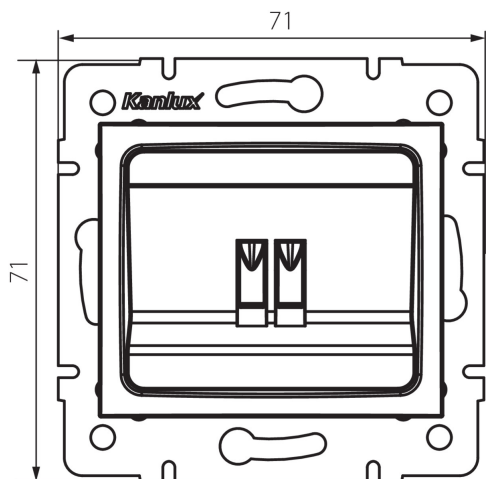

24818 DOMO 01-1450-003 kr

одинарний роз'єм для навушників

5905339248183

ЗАГАЛЬНІ ДАНІ:

Колір: кремовий
Місце монтажу: для вбудовування в стіні
Ширина (мм): 71
Висота (мм): 71
Średnica puszki montażowej: 60
Кількість розеток: 1

ТЕХНІЧНІ ХАРАКТЕРИСТИКИ:

Матеріал: PC
Тип розеток: акустичне одинарне
Матеріал: PC
Ступінь IP: 20

ДАНІ ЛОГІСТИКИ:

Як упаковано: 10
Кількість штук в проміжній упаковці: 10
Кількість штук у груповій упаковці: 120
Вага нетто одиниці [г]: 58
Граматура [г]: 70.5
Довжина споживчої упаковки [см]: 10
Ширина споживчої упаковки [см]: 4
Висота споживчої упаковки [см]: 14
Вага коробки [кг]: 8.46
Ширина коробки [см]: 25.5
Висота коробки [см]: 32
Довжина коробки [см]: 44
Обсяг коробки [м³]: 0.035904