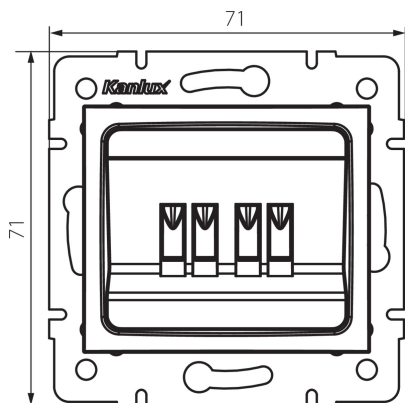

24819 DOMO 01-1820-003 kr

подвійний роз'єм для навушників

5905339248190

ЗАГАЛЬНІ ДАНІ:

Колір: кремовий
Місце монтажу: для вбудовування в стіні
Ширина (мм): 71
Висота (мм): 71
Średnica puszki montażowej: 60
Кількість розеток: 2

ТЕХНІЧНІ ХАРАКТЕРИСТИКИ:

Матеріал: PC
Матеріал: PC
Ступінь IP: 20

ДАНІ ЛОГІСТИКИ:

Як упаковано: 10
Кількість штук в проміжній упаковці: 10
Кількість штук у груповій упаковці: 120
Вага нетто одиниці [г]: 66
Граматура [г]: 78.5
Довжина споживчої упаковки [см]: 10
Ширина споживчої упаковки [см]: 4
Висота споживчої упаковки [см]: 14
Вага коробки [кг]: 9.42
Ширина коробки [см]: 25.5
Висота коробки [см]: 32
Довжина коробки [см]: 44
Обсяг коробки [м³]: 0.035904