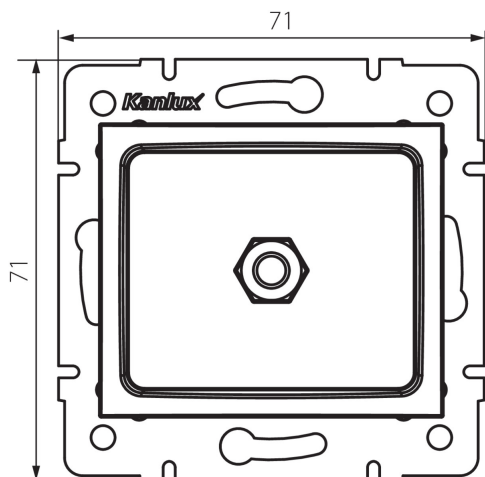

24820 DOMO 01-1830-003 kr

Гніздо еквіпотенційне

5905339248206

ЗАГАЛЬНІ ДАНІ:

Колір: кремовий
Місце монтажу: для вбудовування в стіні
Ширина (мм): 71
Висота (мм): 71
Średnica puszki montażowej: 60
Кількість розеток: 1

ТЕХНІЧНІ ХАРАКТЕРИСТИКИ:

Матеріал: PC
Матеріал: PC
Ступінь IP: 20

ДАНІ ЛОГІСТИКИ:

Як упаковано: 10
Кількість штук в проміжній упаковці: 10
Кількість штук у груповій упаковці: 120
Вага нетто одиниці [г]: 64
Граматура [г]: 77
Довжина споживчої упаковки [см]: 10
Ширина споживчої упаковки [см]: 4
Висота споживчої упаковки [см]: 14
Вага коробки [кг]: 9.24
Ширина коробки [см]: 25.5
Висота коробки [см]: 32
Довжина коробки [см]: 44
Обсяг коробки [м³]: 0.035904