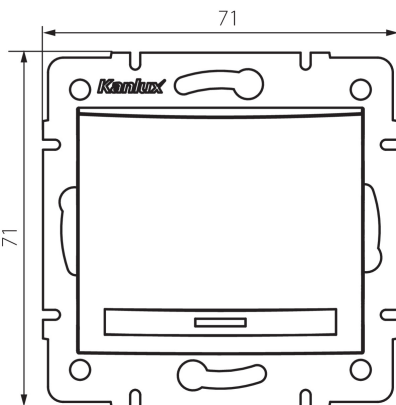

24829 DOMO 01-1000-243 sr

Однополюсний з'єднувач

5905339248299

ЗАГАЛЬНІ ДАНІ:

Колір: срібний

Місце монтажу: для вбудовування в стіні

Підсвічування: Не застосовується

Ширина (мм): 71

Висота (мм): 71

Średnica puszki montażowej: 60

Głębokość montażu: 25

ТЕХНІЧНІ ХАРАКТЕРИСТИКИ:

Номинальна напруга (V): 250 AC

Матеріал: PC

Materiał styków: CuSn94

Тип затиску: Швидкокорознімне з'єднання

Матеріал: PC

Кількість важелів: 1

Номинальний струм (A): 10

Ступінь IP: 20

ДАНІ ЛОГІСТИКИ:

Як упаковано: 10

Кількість штук в проміжній упаковці: 10

Кількість штук у груповій упаковці: 120

Вага нетто одиниці [г]: 76

Граматура [г]: 89.75

Довжина споживчої упаковки [см]: 10

Ширина споживчої упаковки [см]: 4

Висота споживчої упаковки [см]: 14

Вага коробки [кг]: 10.77

Ширина коробки [см]: 25.5

Висота коробки [см]: 32