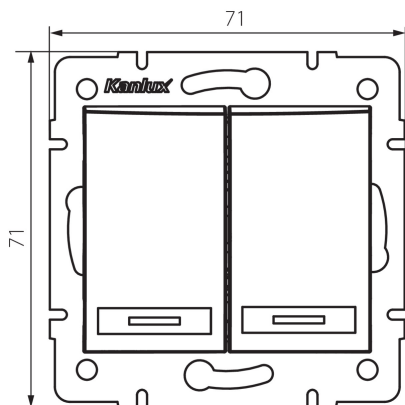

24830 DOMO 01-1010-243 sr

свічковий двогрупний роз'єм

5905339248305

ЗАГАЛЬНІ ДАНІ:

Колір: срібний

Місце монтажу: для вбудовування в стіні

Підсвічування: Не застосовується

Ширина (мм): 71

Висота (мм): 71

Średnica puszki montażowej: 60

Głębokość montażu: 25

ТЕХНІЧНІ ХАРАКТЕРИСТИКИ:

Номинальна напруга (V): 250 AC

Матеріал: PC

Materiał styków: CuSn94

Тип затиску: Швидкокорознімне з'єднання

Вага нетто одиниці [г]: 78

Граматура [г]: 91.75

Довжина споживчої упаковки [см]: 10

Ширина споживчої упаковки [см]: 4

Висота споживчої упаковки [см]: 14

Вага коробки [кг]: 11.01

Ширина коробки [см]: 25.5

Висота коробки [см]: 32

Довжина коробки [см]: 44

Обсяг коробки [м³]: 0.035904

24830 DOMO 01-1010-243 sr

свічковий двогрупний роз'єм